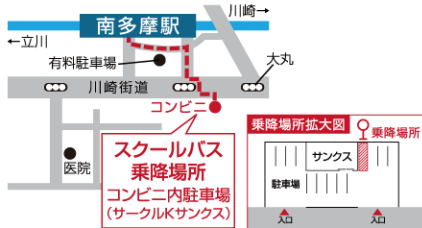

ACCESS

東京近郊路線図

ルートマップ

JR南武線ご利用の場合

- 南多摩駅下車
- スクールバスに乗車（約8分）
- 駒沢学園下車

京王相模原線ご利用の場合

- 稲城駅下車
- 小田急バスに乗車（約7分）
- 駒沢学園下車

小田急線ご利用の場合

- 新百合ヶ丘駅下車
- 小田急バスに乗車（約20分）
- 駒沢学園下車