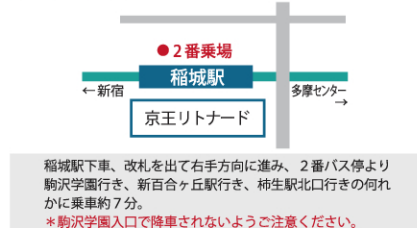

京王相模原線ご利用の場合

- 稲城駅下車
- 小田急バスに乗車（約7分）
- 駒沢学園下車