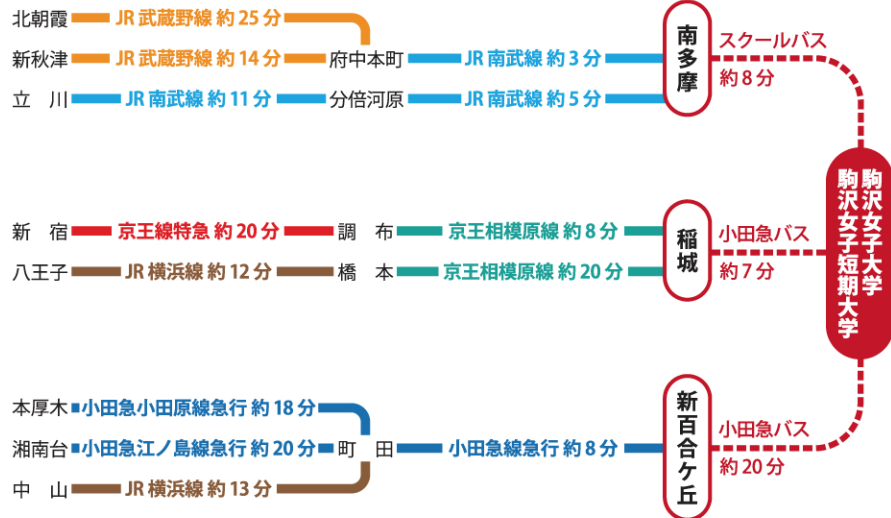

ACCESS

東京近郊路線図

ルートマップ

JR南武線ご利用の場合

- 南多摩駅下車
- スクールバスに乗車（約8分）
- 駒沢学園下車

京王相模原線ご利用の場合

- 稲城駅下車
- 小田急バスに乗車（約7分）
- 駒沢学園下車

小田急線ご利用の場合

- 新百合ヶ丘駅下車
- 小田急バスに乗車（約20分）
- 駒沢学園下車