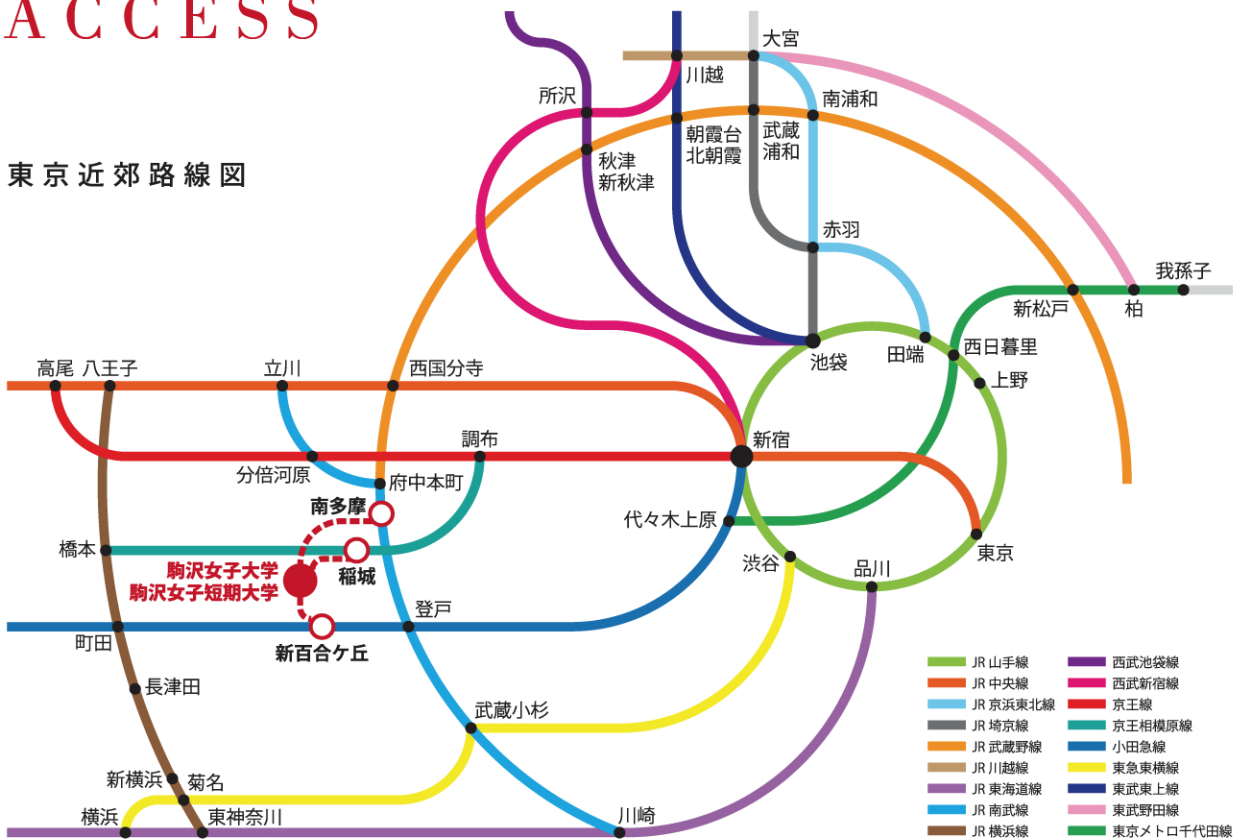

ACCESS

東京近郊路線図

ルートマップ

JR南武線ご利用の場合

- 南多摩駅下車
- スクールバスに乗車（約8分）
- 駒沢学園下車

京王相模原線ご利用の場合

- 稲城駅下車
- 小田急バスに乗車（約7分）
- 駒沢学園下車

小田急線ご利用の場合

- 新百合ヶ丘駅下車
- 小田急バスに乗車（約20分）
- 駒沢学園下車