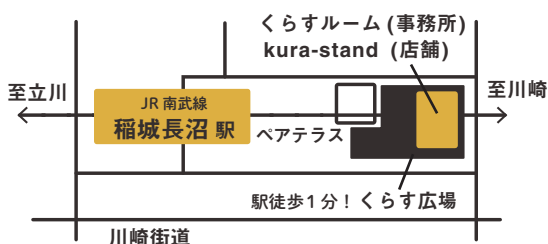

ACCESS

お願い

- ・くらす広場には専用駐車場がありません。お越しの際は、駅周辺のコインパーキング、駐輪場のご利用、また徒歩や公共交通機関のご利用をお願い致します。
- ・会場の様子を撮影し、主催者の Facebook や HP 活動報告や記録として使用させていただく場合がございます。あらかじめご了承ください。

お問い合わせ

一般社団法人いなぎくらすクラス：info@kurasu-class.me

駒沢女子短期大学 保育科 古屋真：a-furuya@komajo.ac.jp

※最新の情報 (イベント中止・延期の情報など) はくらすクラスの HP または Facebook をご確認ください

→ <https://www.kurasu-class.me>