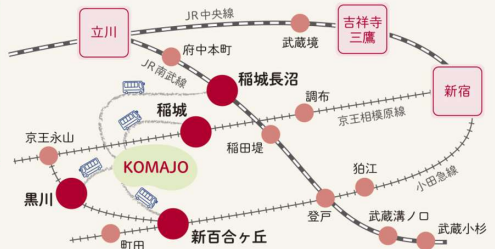

※ 各駅へのスクールバスは上記時間の発車を予定しておりますが、道路状況により遅れる可能性があります。
※ 発車時間前でもスクールバスにご乗車いただける定員に達した場合には、発車いたしますので、ご了承ください。

行きは裏面へ▶