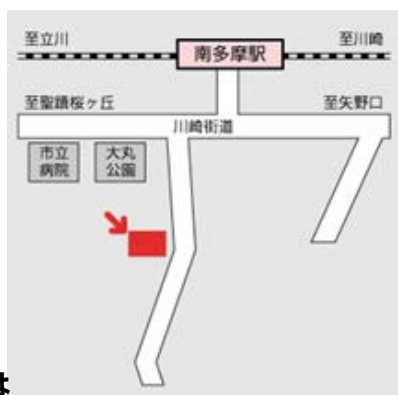

出張登録にうかがいます！

稲城市立中央図書館です

駒沢女子大学・短期大学に在学のみなさんはお住まいに関わらず利用登録ができます。

稲城市内にある6つの図書館を無料で利用できるようになりますので、この機会にぜひご登録ください！

【日 時】

第一回 令和4年5月13日（金）12時～13時30分

第二回 令和4年5月16日（月）12時～13時30分

ご住所が確認できる公的な証明書
(学生証・教職員証など)をお持ち下さい！

【場 所】

駒沢女子大学・短期大学図書館入口付近

中央図書館はこんなに便利！！

- * 朝9時～夜8時まで開館
- * 図書館のDVDやビデオを視聴できる **視聴ブース**
- * **持ち込みパソコン席**
- * 調べものやデータベースの利用ができる **インターネット席**
- * おいしい **喫茶店**「シュロス・ベルグ」
など、本の閲覧・貸出以外のサービスも提供しています。

中央図書館は
JR南武線「南多摩」駅から徒歩7分の
「城山公園」の中にあります。