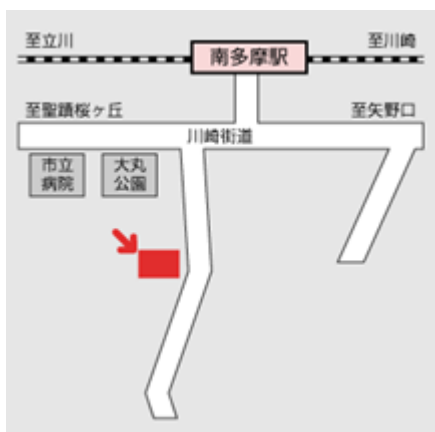

出張登録にうかがいます
稲城市立中央図書館です

駒沢女子大学・短期大学に在学のみなさんは
お住まいが市外でも利用登録ができます。
もちろん無料です。
稲城市内には6つの図書館があります。
この機会にぜひご登録を！

【日 時】

第一回 平成30年7月5日（木）12時～14時30分

第二回 平成30年7月6日（金）14時30分～17時

登録には身分証明書をお持ち下さい！

【場 所】

駒沢女子大学・短期大学図書館

JR南武線「南多摩」駅から7分の
「城山公園」の中にあります。

稲城市立中央図書館

(稲城市向陽台4-6-18)

<http://www.library.inagi.tokyo.jp>

TEL 042-378-7111

FAX 042-378-7162

<https://twitter.com/inagilib>

<https://www.facebook.com/inagilib.tokyo.jp/>