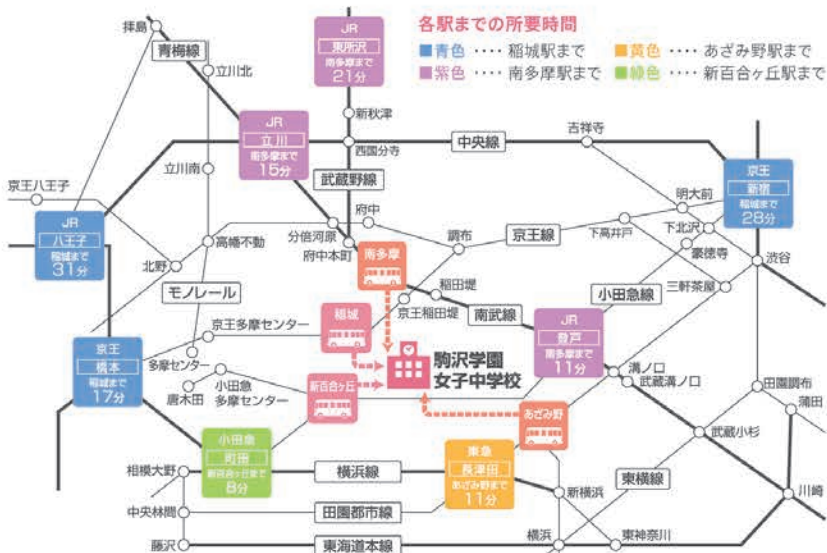

2017 Open Campus

オープンキャンパス

8.26 SAT 9:30~14:30

ご参加
お待ちしております！

- ●「駒女の授業」を体験 (★)
 - 主な内容 ● ちょっとすてきな食堂でランチ (★)
 - ● 私たちと一緒にクラブ体験
- 他にも楽しいイベントがいっぱい!

★体験授業・ランチは事前予約が必要です。パソコン、スマートフォンからご予約ください。

※上履きは必要ありません。クラブ体験では運動靴が必要です。※開催や内容が変更になる場合がございます。事前にHPでご確認ください。

Access

「稲城駅」から 約7分

駅前バスターミナル2番乗り場より、小田急バス「駒沢学園行き」「新百合ヶ丘駅行き」「柿生駅北口行き」に乗車

「新百合ヶ丘駅」から 約20分

南口バスターミナル5番乗り場より、小田急バス「駒沢学園行き」「稲城駅行き」「稲城市立病院行き」に乗車

「あざみ野駅」から 約35分

あざみ野団地、嶮山、すすき野二丁目、虹ヶ丘、王禅寺ファミリーテニス前、白山四丁目

「南多摩駅」から 約12分

向陽台郵便局前、市立体育館前

どのバスも学園内のバスターミナルに停車いたします。

駒沢学園女子中学校

Komazawa Gakuen Girls' Junior High School

駒沢学園女子高等学校

Komazawa Gakuen Girls' Senior High School