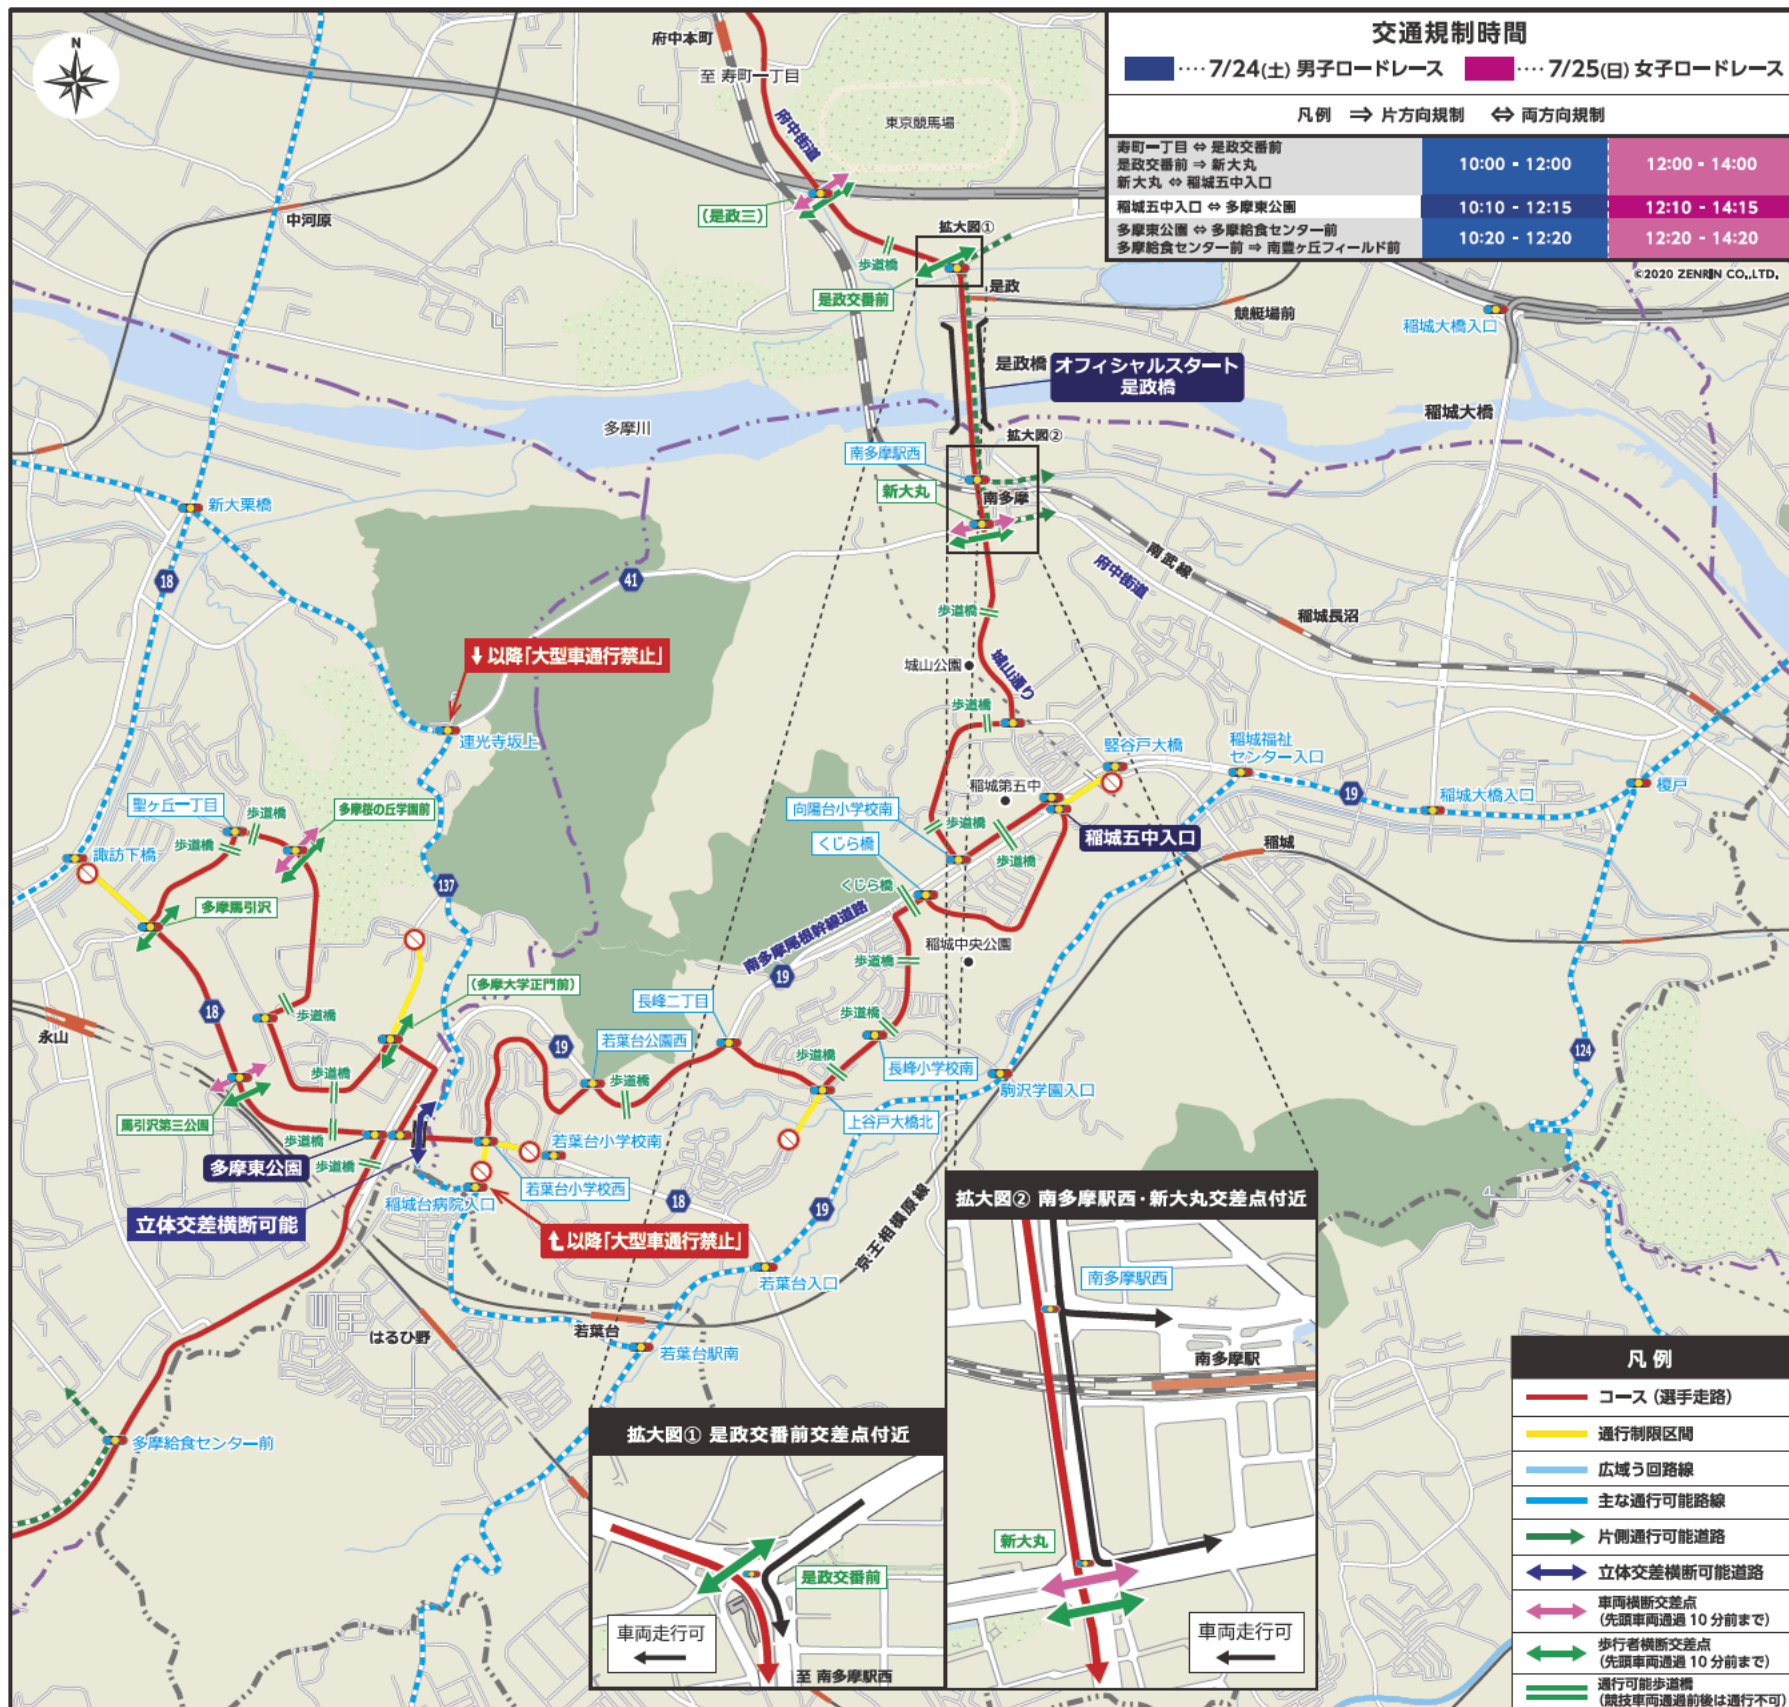

# 東京2020オリンピック競技大会 自転車ロードレース開催 交通規制のお知らせ

スタート：武蔵野の森公園(東京都)～フィニッシュ：富士スピードウェイ(静岡県)

**7/24(土) 男子ロードレース 11:00 スタート** **7/25(日) 女子ロードレース 13:00 スタート**  
大会コース及び周辺道路は大変混雑しますので、車でのお出かけはご遠慮ください。  
ご迷惑をおかけしますが、皆さまのご理解とご協力を願います。

### 交通規制予定時間

男子 7/24(土)  
10:00 ~ 12:20

女子 7/25(日)  
12:00 ~ 14:20

### 交通規制時の お願い

- 規制時間は目安であり、当日の交通状況及び、競技状況により変更される場合があります。
- コース及びコース周辺の一部の道路は車両(自転車等含む)、歩行者の通行が禁止されます。う回路等をご利用ください。
- 車両(自転車等含む)、歩行者のコース横断も制限されます。  
※当日、コース上に車両(自転車等含む)、歩行者の横断するポイントを設けています。保員の指示に従ってご利用ください。
- オリパラ特措法に基づき、許可等を得ずにコース及び会場周辺等で小型無人機(ドローン)を飛行させることはできません。
- 当日はコース周辺の路線バスにダイヤ変更が生じる場合があります。  
※詳しくは各バス会社までお問い合わせください。