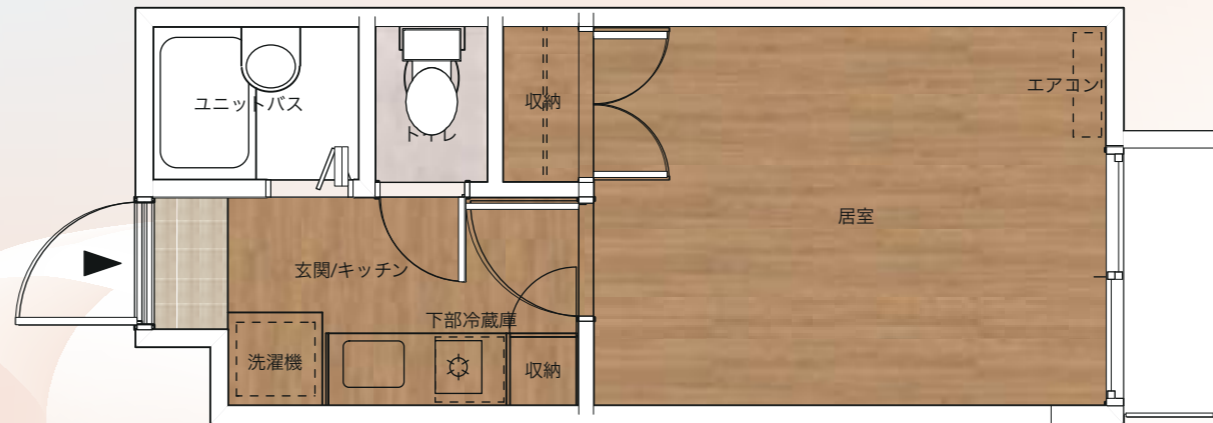

キッチン 花曇り

春の薄い雲越しに光が滲むような
柔らかい明るさの中で過ごす。
リビングとは完全に区切らず
素材の向きを変え、
緩やかな繋がりを持たせている。

浴室 朝霧

視界が緩やかにかすみ、
心まで解けるような柔らかい空間。
朝の霧に包まれるような
視界も心も静かに整う浴室。

それぞれの空間に、自然が見せる光や時間帯の違いを重ねる。
日常の中でそっと情景が移り変わるような心地よさを提案。

面積：18.15㎡