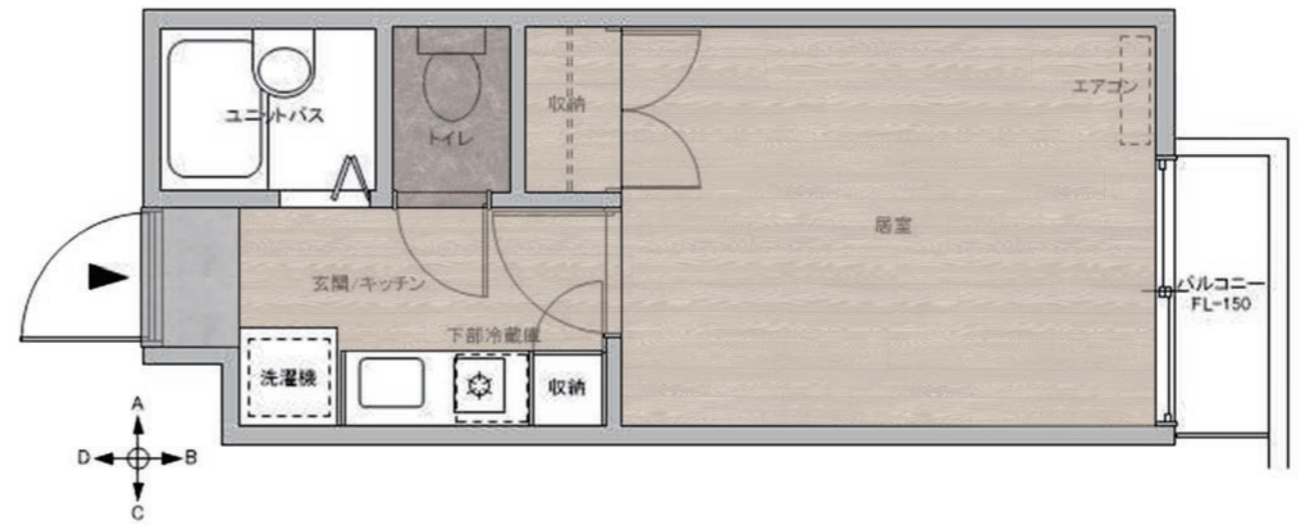

Eazy to Clean × Hotel like

「掃除がしやすい部屋」

||

「ホテルのように整った空間」

concept

毎日の掃除に、時間を取られていませんか？
この部屋は、そんな日常の小さなストレスを解消し
上質な暮らしを叶える空間になっています。
浮かせる収納やフラットな家具配置でロボット掃除機が自由
に動けるため、掃除の手間を軽減。
さらに、汚れが付きにくくふき取りも簡単な機能性壁紙を
採用し、見えない部分のメンテナンス性にもこだわりました。
清潔感のあるグレートーンと木の質感が調和し
まるでホテルの一室のような安らぎを演出。
見た目の美しさだけでなく、毎日を心地よく過ごせる
「暮らしやすさ」をデザインしています。

忙しい日々でも無理なく続けられる、
“手間のいらぬ上質な暮らし”をこの空間から。

居間

- ・ドアと収納扉の色を揃え、統一感のある空間に。
- ・深みのあるダークブラウンにすることで、上質なアクセントを加えた。

キッチンと居間の床材を木目調で統一し、空間全体につながりと上質感を持たせた。

トイレ

- ・両壁は明るめの白でまとめ、狭い空間でも圧迫感を感じないようにした。
- ・奥の一面だけ色を変えることで、ちょっとしたアクセントと奥行き感をプラス。
- ・床は落ち着いた色味の石目調で、汚れが目立ちにくく、日々のお手入れもしやすい素材。