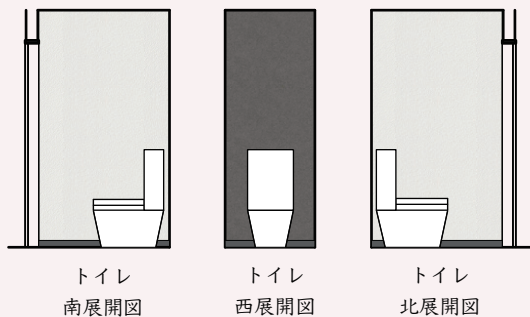

04

モノトーンに 高級感を

少し豪華さを取り入れつつも落ち着いた空間

モノトーン × ワインレッド × ゴールド

白やグレーなどモノトーンでまとめた
シンプルでスタイリッシュな部屋。

部屋全体に統一感があり、落ち着いて過ごせる空間。

そこにワインレッドとゴールドのラインを
壁に取り入れることで、おしゃれで少し豪華な空間に。

またシンプルなデザインや無彩色の家具でも
木目調の床や建具によって温かみのある部屋になる。

Point ① モノトーン

モノトーンをベースとした素材を取り入れ、
スタイリッシュな空間を演出。

Point ② 高級感をプラス

モノトーンをベースとした空間にクローゼットや収納の
取っ手・トイレのペーパーホルダーにゴールドを
取り入れることで、高級感をプラスする。

Point ③ 木目調で温かみある空間

床・居室や収納の建具にそれぞれ違う色の木目調を
取り入れ、温かみがあり統一感のある空間を演出。

キッチンのアクセント壁はA-Zの英文字で構成されている壁紙を使用し、少し遊び心のある空間を演出。

居室 南展開図

居室 西展開図

居室 北展開図

居室 東展開図

室名	玄関・キッチン				居室				トイレ	浴室	
部分	玄関ドア	玄関床たたき	壁(アクセント)	収納扉	天井・壁	壁(アクセント)	壁(アクセント)	床	建具	壁(アクセント)	壁(アクセント)
素材											
メーカー	サンゲツ	サンゲツ	サンゲツ	サンゲツ	サンゲツ	サンゲツ	サンゲツ	サンゲツ	サンゲツ	サンゲツ	サンゲツ
シリーズ	リアテック	Hフロア	リザーブ1000	リアテック	SP	SP	リザーブ1000	フロアタイル	リアテック	リザーブ1000	リアテック
品番	RW5421	HMI1089	RE53487	TC4192	SP2827	SP2899	RE53209	WD1103	RW5044	RE53191	TC5071
性能	不燃	抗菌	不燃・防カビ	不燃	抗菌・防カビ	抗菌・防カビ	抗菌・防カビ	R目地仕上げ	不燃	抗菌・防カビ	抗菌・防カビ