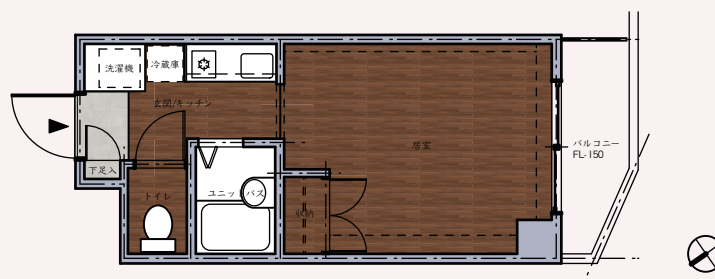

Point ① モノトーン

モノトーンをベースとした素材を取り入れ、
スタイリッシュな空間を演出。

Point ② 高級感をプラス

モノトーンをベースとした空間にクローゼットや収納の
取っ手・トイレのペーパーホルダーにゴールドを
取り入れることで、高級感をプラスする。

Point ③ 木目調で温かみある空間

床・居室や収納の建具にそれぞれ違う色の木目調を
取り入れ、温かみがあり統一感のある空間を演出。

キッチンのアクセント壁はA-Zの英文字で構成されている壁紙を使用し、少し遊び心のある空間を演出。

居室 南展開図

居室 西展開図

居室 北展開図

居室 東展開図

室名	玄関・キッチン				居室				トイレ	浴室	
部分	玄関ドア	玄関床たたき	壁(アクセント)	収納扉	天井・壁	壁(アクセント)	壁(アクセント)	床	建具	壁(アクセント)	壁(アクセント)
素材											
メーカー	サンゲツ	サンゲツ	サンゲツ	サンゲツ	サンゲツ	サンゲツ	サンゲツ	サンゲツ	サンゲツ	サンゲツ	サンゲツ
シリーズ	リアテック	Hフロア	リザーブ1000	リアテック	SP	SP	リザーブ1000	フロアタイル	リアテック	リザーブ1000	リアテック
品番	RW5421	HMI1089	RE53487	TC4192	SP2827	SP2899	RE53209	WD1103	RW5044	RE53191	TC5071
性能	不燃	抗菌	不燃・防カビ	不燃	抗菌・防カビ	抗菌・防カビ	抗菌・防カビ	R目地仕上げ	不燃	抗菌・防カビ	抗菌・防カビ