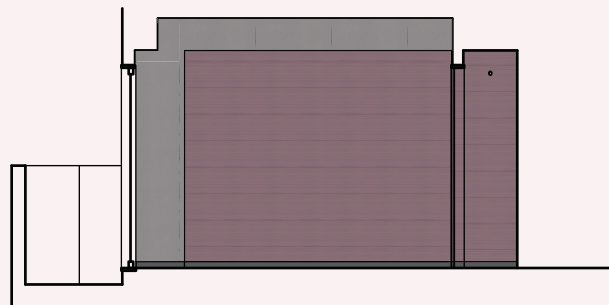

04

モノトーンに 高級感を

少し豪華さを取り入れつつも落ち着いた空間

モノトーン × ワインレッド × ゴールド

白やグレーなどモノトーンでまとめた
シンプルでスタイリッシュな部屋。

部屋全体に統一感があり、落ち着いて過ごせる空間。

そこにワインレッドとゴールドのラインを
壁に取り入れることで、おしゃれで少し豪華な空間に。

またシンプルなデザインや無彩色の家具でも
木目調の床や建具によって温かみのある部屋になる。

Point ① モノトーン

モノトーンをベースとした素材を取り入れ、
スタイリッシュな空間を演出。

Point ② 高級感をプラス

モノトーンをベースとした空間にクローゼットや収納の
取っ手・トイレのペーパーホルダーにゴールドを
取り入れることで、高級感をプラスする。

Point ③ 木目調で温かみある空間

床・居室や収納の建具にそれぞれ違う色の木目調を
取り入れ、温かみがあり統一感のある空間を演出。

キッチンのアクセント壁はA-Zの英文字で構成されている壁紙を使用し、少し遊び心のある空間を演出。

居室 南展開図

居室 西展開図

居室 北展開図

居室 東展開図

室名	玄関・キッチン				居室				トイレ	浴室	
部分	玄関ドア	玄関床たたき	壁(アクセント)	収納扉	天井・壁	壁(アクセント)	壁(アクセント)	床	建具	壁(アクセント)	壁(アクセント)
素材											
メーカー	サンゲツ	サンゲツ	サンゲツ	サンゲツ	サンゲツ	サンゲツ	サンゲツ	サンゲツ	サンゲツ	サンゲツ	サンゲツ
シリーズ	リアテック	Hフロア	リザーブ1000	リアテック	SP	SP	リザーブ1000	フロアタイル	リアテック	リザーブ1000	リアテック
品番	RW5421	HMI1089	RE53487	TC4192	SP2827	SP2899	RE53209	WD1103	RW5044	RE53191	TC5071
性能	不燃	抗菌	不燃・防カビ	不燃	抗菌・防カビ	抗菌・防カビ	抗菌・防カビ	R目地仕上げ	不燃	抗菌・防カビ	抗菌・防カビ