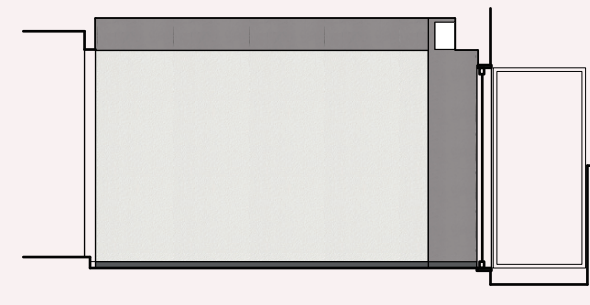

Point ① モノトーン

モノトーンをベースとした素材を取り入れ、
スタイリッシュな空間を演出。

Point ② 高級感をプラス

モノトーンをベースとした空間にクローゼットや収納の
取っ手・トイレのペーパーホルダーにゴールドを
取り入れることで、高級感をプラスする。

Point ③ 木目調で温かみある空間

床・居室や収納の建具にそれぞれ違う色の木目調を
取り入れ、温かみがあり統一感のある空間を演出。

キッチンのアクセント壁はA-Zの英文字で構成されている壁紙を使用し、少し遊び心のある空間を演出。

居室 南展開図

居室 西展開図

居室 北展開図

居室 東展開図

室名	玄関・キッチン				居室				トイレ	浴室	
部分	玄関ドア	玄関床たたき	壁(アクセント)	収納扉	天井・壁	壁(アクセント)	壁(アクセント)	床	建具	壁(アクセント)	壁(アクセント)
素材											
メーカー	サンゲツ	サンゲツ	サンゲツ	サンゲツ	サンゲツ	サンゲツ	サンゲツ	サンゲツ	サンゲツ	サンゲツ	サンゲツ
シリーズ	リアテック	Hフロア	リザーブ1000	リアテック	SP	SP	リザーブ1000	フロアタイル	リアテック	リザーブ1000	リアテック
品番	RW5421	HMI1089	RE53487	TC4192	SP2827	SP2899	RE53209	WD1103	RW5044	RE53191	TC5071
性能	不燃	抗菌	不燃・防カビ	不燃	抗菌・防カビ	抗菌・防カビ	抗菌・防カビ	R目地仕上げ	不燃	抗菌・防カビ	抗菌・防カビ