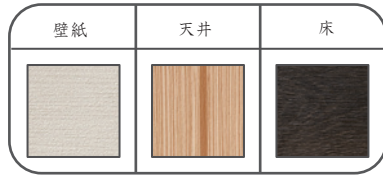

## ① 和の良さに 気付く部屋

せわしく過ぎる日々の中でも、  
家に帰るとほっと一息つける  
和室過ぎない新しい和室。

## ② 和 × モダン

自分が選んだスタイリッシュなお気に入りの物に囲まれて  
和モダンな空間で暮らしてみませんか？

好みで選んでいただける  
収納スペース

床の間 or 収納

和紙独特のあたたかな  
テクスチャーが魅力  
マットな和紙風クロス

さりげないパールがポイント  
紙糸を使った織物のような  
アクセントクロス

これぞ和室の天井！  
杉柂目風の天井

畳の良さを再現したフロアタイル  
断熱性、遮音性  
手入れが容易 etc.

床の間

収納

和のものに限らず  
好きなものを飾る場へ

洋服の色が映える壁と  
汚れが目立たない床

和の要素をちりばめた玄関・キッチン

和紙風の天井

和紙風の壁

網代風の天井