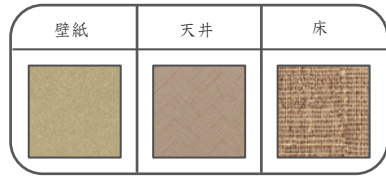

## ① 和の良さに 気付く部屋

せわしく過ぎる日々の中でも、  
家に帰るとほっと一息つける  
和室過ぎない新しい和室。

## ② 和 × モダン

自分が選んだスタイリッシュなお気に入りの物に囲まれて  
和モダンな空間で暮らしてみませんか？

好みで選んでいただける  
収納スペース

床の間 or 収納

和紙独特のあたたかな  
テクスチャーが魅力  
マットな和紙風クロス

さりげないパールがポイント  
紙糸を使った織物のような  
アクセントクロス

これぞ和室の天井！  
杉柂目風の天井

畳の良さを再現したフロアタイル  
断熱性、遮音性  
手入れが容易 etc.

床の間

収納

和のものに限らず  
好きなものを飾る場へ

洋服の色が映える壁と  
汚れが目立たない床

和の要素をちりばめた玄関・キッチン

和紙風の天井

和紙風の壁

網代風の天井