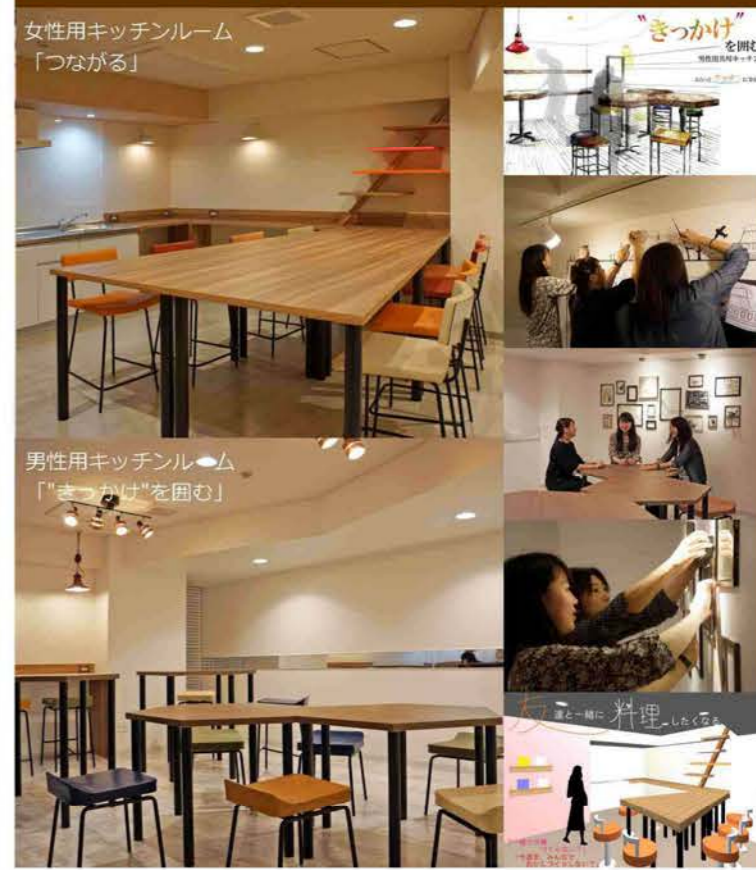

04 コマジョリノベ2016
学生寮
キッチンルーム計画

連携企業：
㈱共立メンテナンス
実施期間：
2016年4月～9月