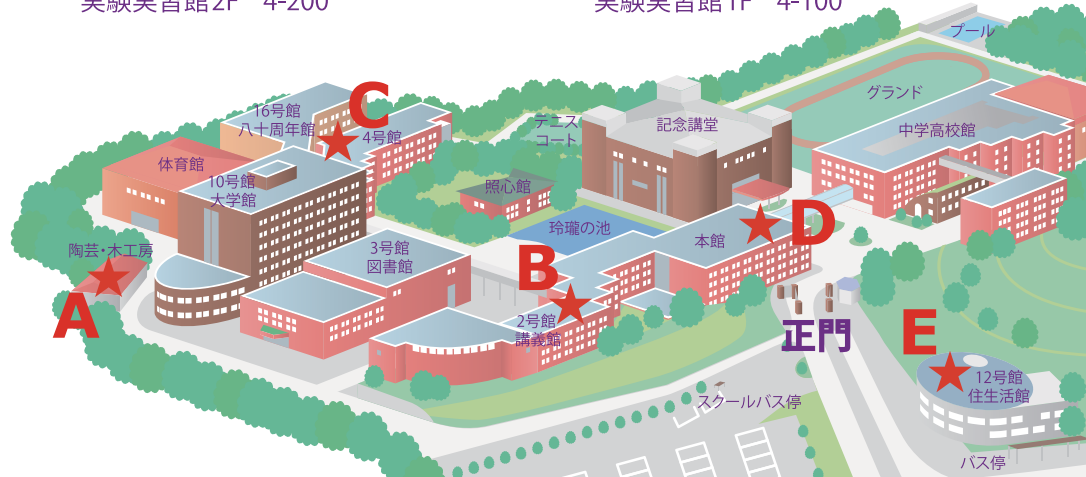

A 工房

B CAD 実習室

駒沢女子大学 住空間デザイン学類 施設 MAP

さまざまな実習に対応する充実した施設をご紹介します！

C デザイン実習室

D 研究室

E 住生活館