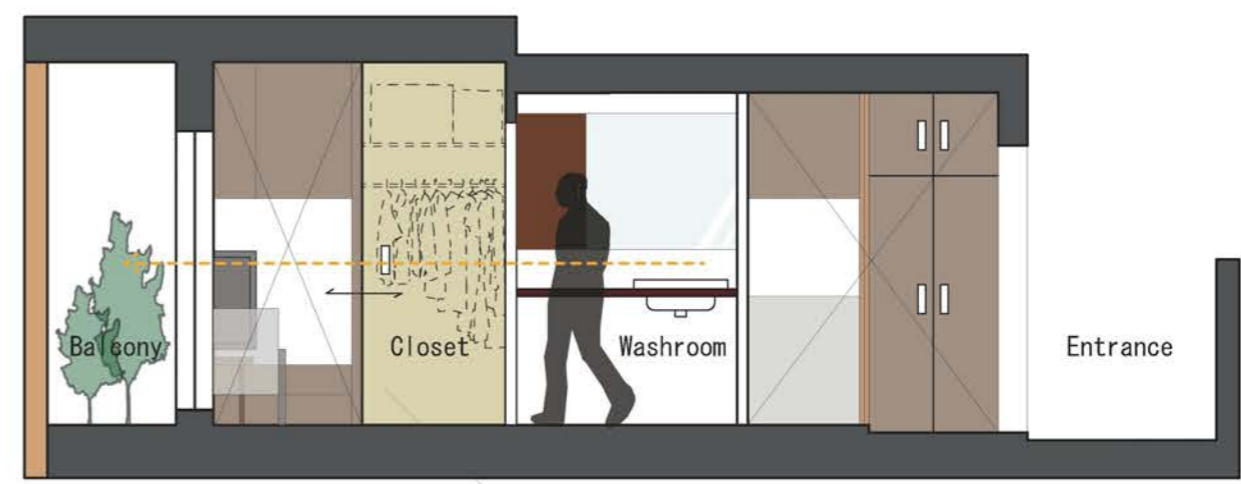

# FLOORPLAN S=1/50

**Urban**  
洗練された大人モダンな内装  
アクセントクロスはくすみブルー

**Pastime**  
広い土間は天気を気にせず  
趣味を楽しむ場に

**Line**  
コンパクトな動線で  
家事が楽に

**Sweep**  
間仕切りが少ないから  
掃除が楽に  
土間は汚れても直接水で洗える

A-A' 断面図

B-B' 断面図

サンゲツ FE6148   ブラウンオーク   コンクリート土間

**POINT**  
クローゼットの扉を開ければ間仕切りに  
閉めたらクローゼットの扉に