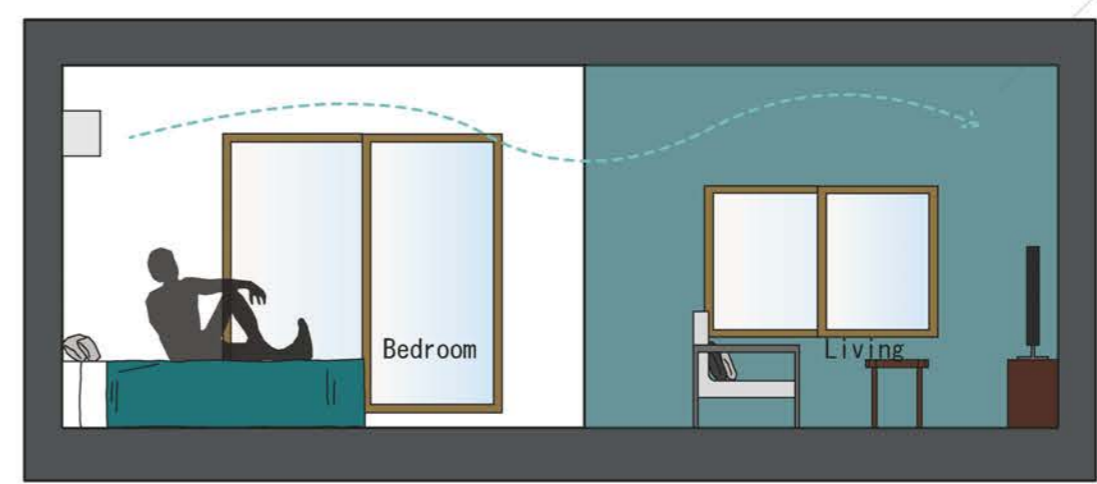

# FLOORPLAN S=1/50

**Urban**  
洗練された大人モダンな内装  
アクセントクロスはくすみブルー

**Pastime**  
広い土間は天気を気にせず  
趣味を楽しむ場に

**Line**  
コンパクトな動線で  
家事が楽に

**Sweep**  
間仕切りが少ないから  
掃除が楽に  
土間は汚れても直接水で洗える

A-A' 断面図

B-B' 断面図

サンゲツ FE6148   ブラウンオーク   コンクリート土間

**POINT**  
クローゼットの扉を開ければ間仕切りに  
閉めたらクローゼットの扉に