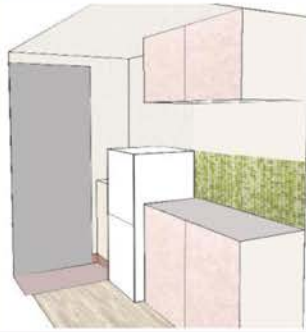

# コマジョスタイル 3つのデザインコンセプト

## ワンルームをトータルコーディネートするリフォームプラン

- 居室・キッチンには壁・天井クロスをコンセプトに合わせたカラーデザインに
- キッチンは扉のカラーフィルム貼り、キッチン壁をタイル貼りでオシャレに
- ユニットバス内もワイドミラー設置、床貼りでスタイリッシュに仕上げます

デザイン  
コンセプト

### GREEN CHARGE

～緑の空間が私を癒す～

休日に部屋から元気と癒しをもらえるようなお部屋です。緑は神経や筋肉の緊張を解きほぐしリラックス効果を促します。平日に仕事や学校などで忙しく過ごす女性にピッタリのお部屋です。

デザイン  
コンセプト