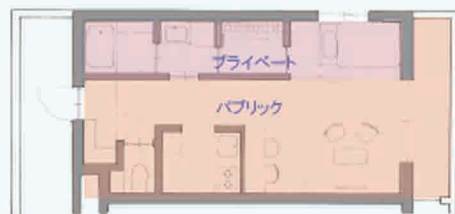

おうちかふえ

Concept

北欧のナチュラルな家具を使ったシンプルで優しい雰囲気の部屋を提案する。
女性の憧れであるカフェ風のインテリアを取り入れた。
この住宅はプライベートゾーンとパブリックゾーンに分かれている。
プライベートゾーンでは、浴室とクローゼットをつなげることで家事動線を楽にした。
寝室部分は可動式の建具を置き、自由に空間を仕切ることができる。
パブリックゾーンでは、カフェの雰囲気をだし、キッチンとリビングで視線が合うように考えた。
バルコニーまでのつながりを意識し、外への開放感を持たせた。
また、収納を広く取りプライベートを仕切ること、気軽に人を招くことができる。

Material

床材

壁材

建具

Interior

リビング

カウンター

リビング

寝室