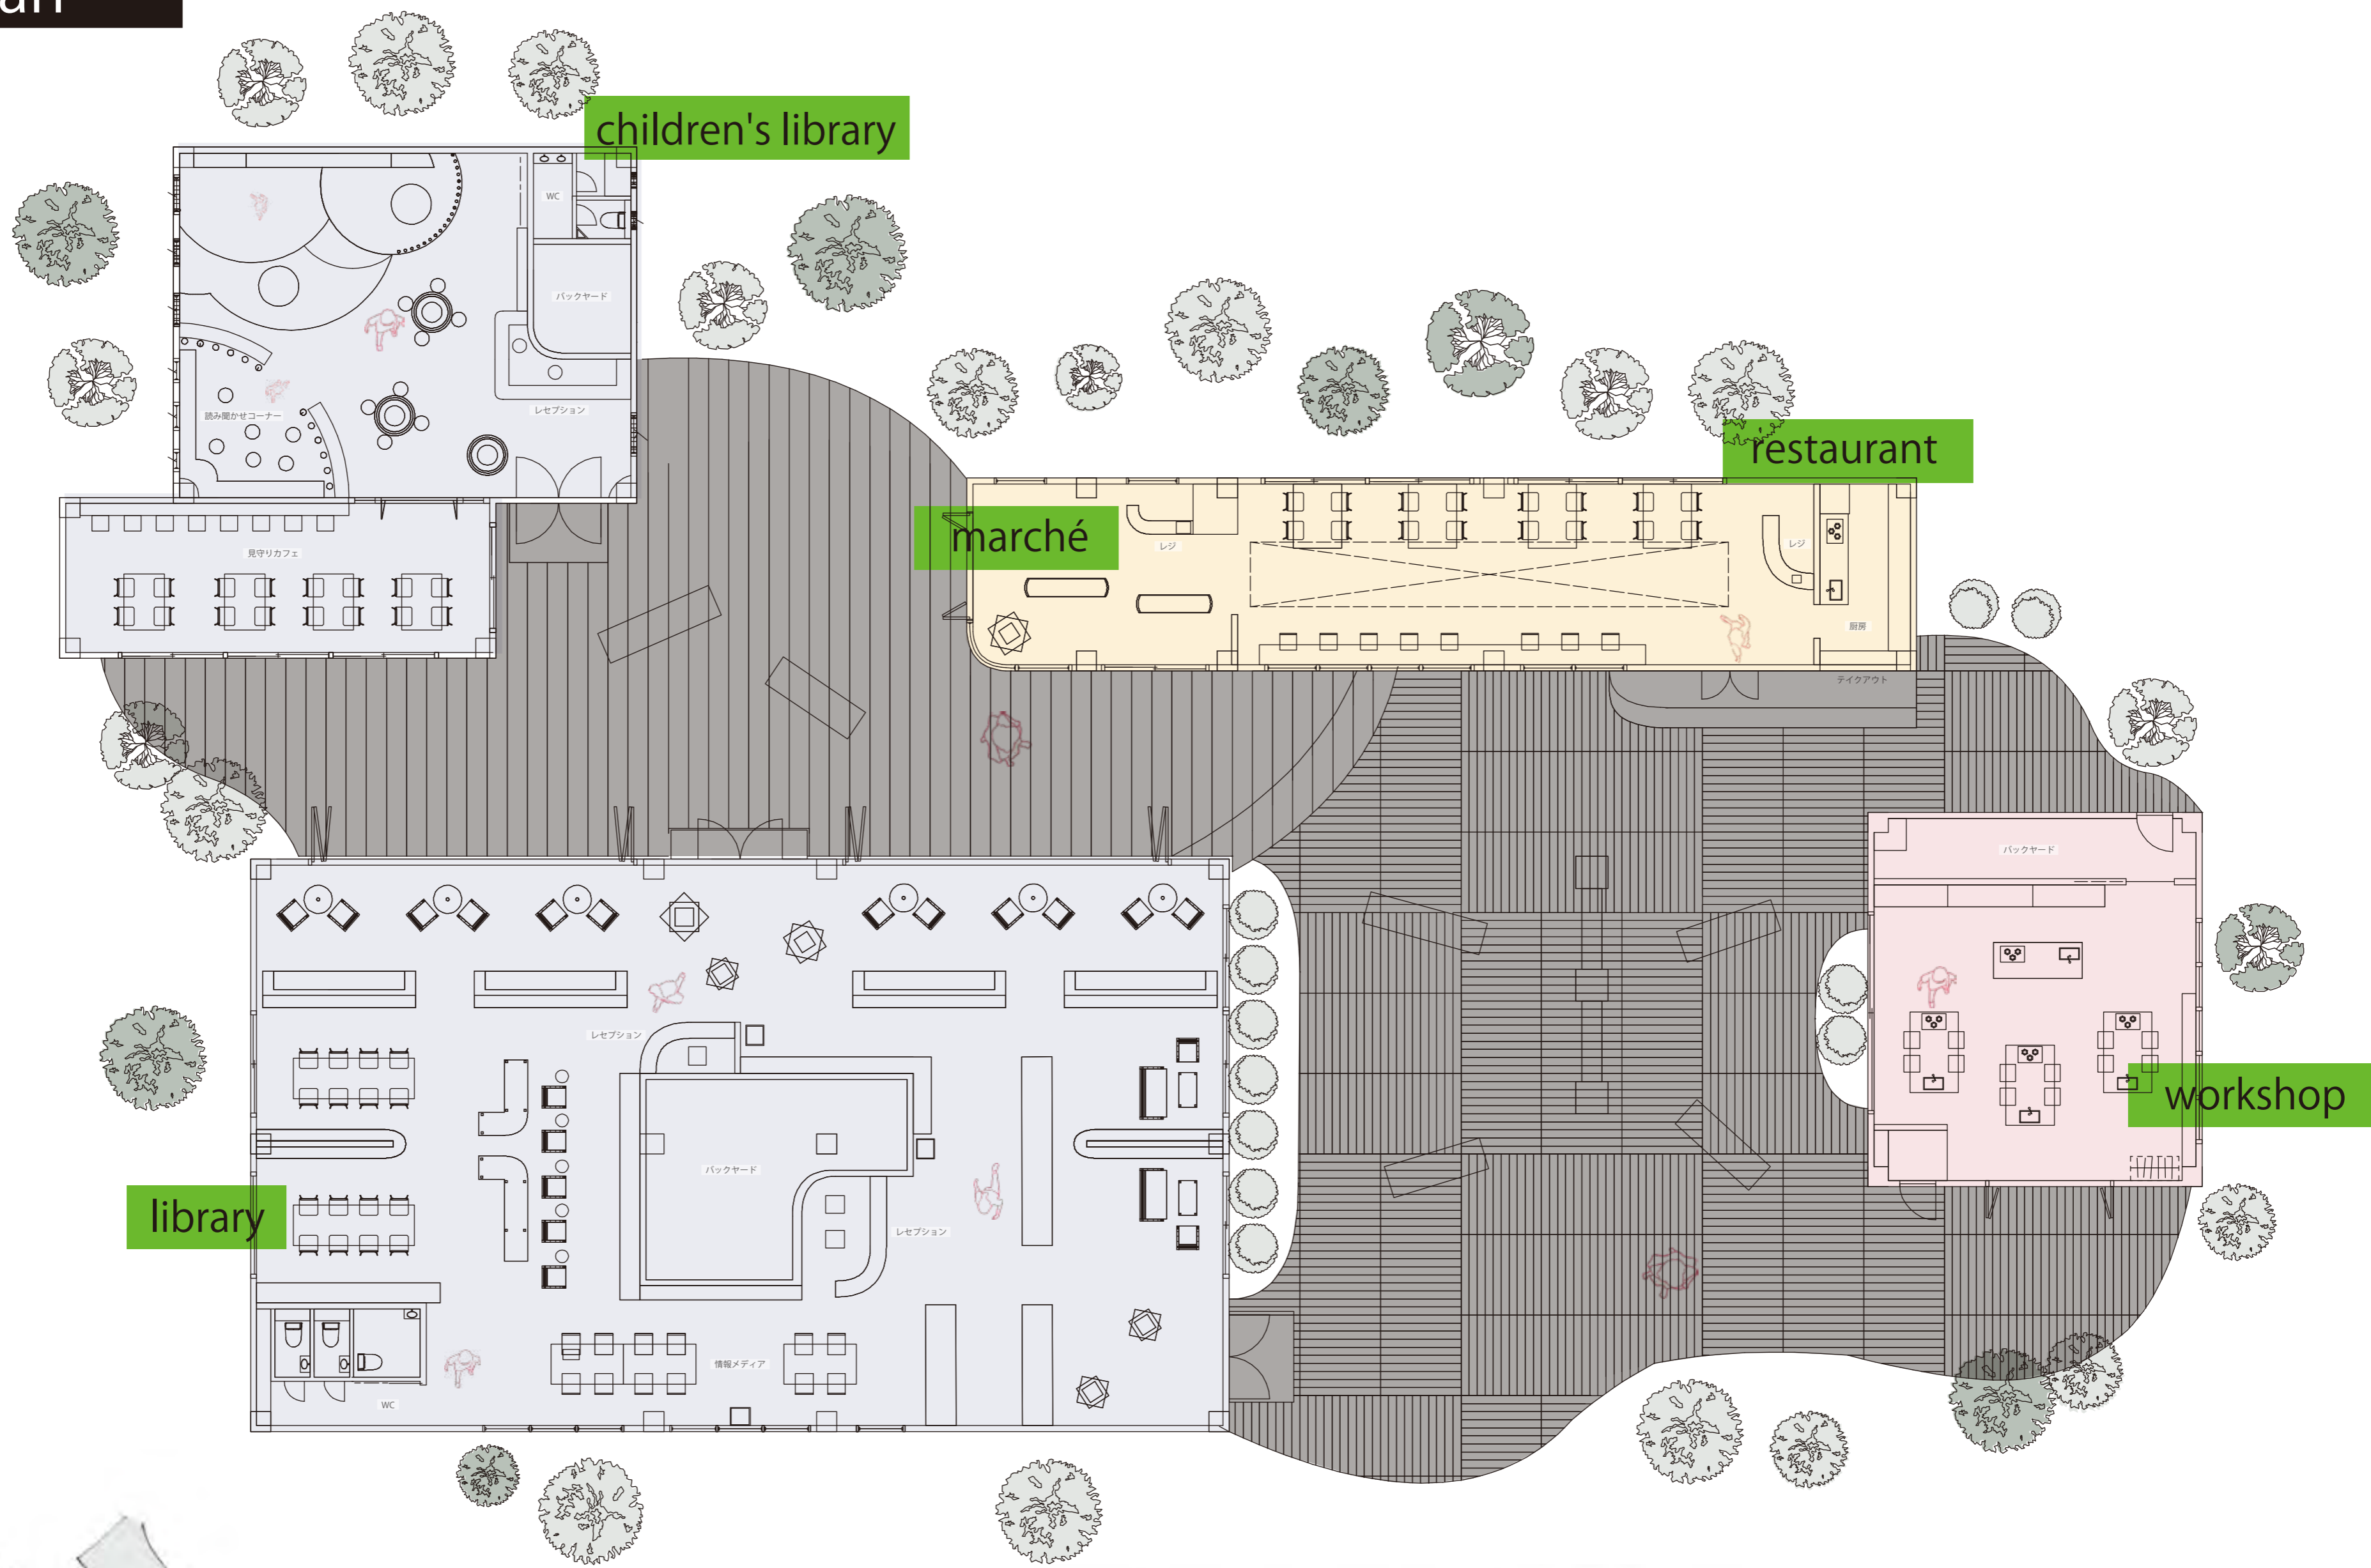

library&cafe

テラス

レストラン床

図書館床

工房床

全室壁

児童 & 工房外壁

児童 & 工房外壁

図書館 & レストラン外壁

plan

s=1/120

children's library

restaurant

marché

library

workshop

▲【レストラン】

レストランに併設しているカフェでテイクアウトしてテラスで一息。

▼【図書館】

近くのホテルから移動して勉強をしたり、調べ物ができるようにメディアデスクを設けた。ホテルと連携することでさらに人との出会いをきっかけを生む。

▼【工房】

近くの料理人や住民を招いて、日光の料理を伝授する。新たな食文化を体験することができる。

▲【児童図書館】

読み聞かせルームで地域の人を呼び、子供と大人の触れ合う時間を作る。