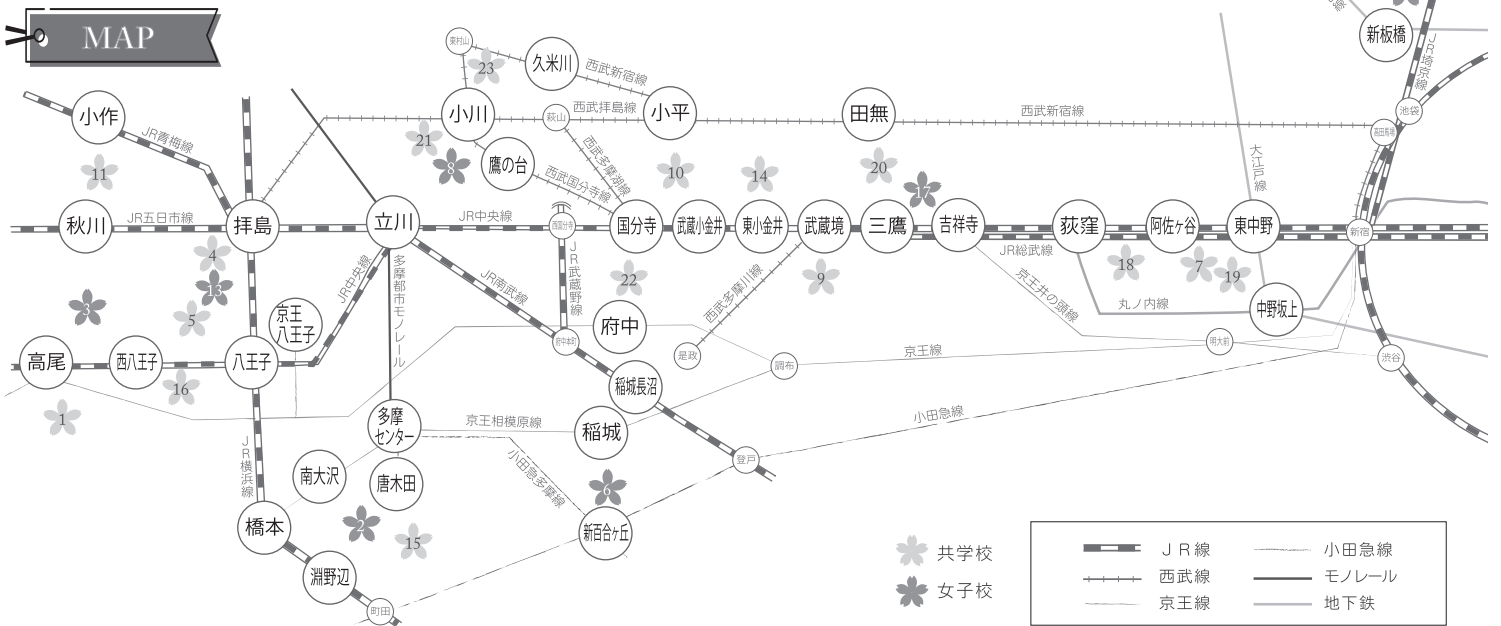

自分に合う学校を見つけたい...

そんな時こそ役立つ相談会!

色々と比べて、自分の  
好きな学校を見つけよう!

参加中学校

✿ 共学校 ✿ 女子校

- |           |           |              |               |           |
|-----------|-----------|--------------|---------------|-----------|
| ✿ 穎 明 館   | ✿ 駒沢学園女子  | ✿ 東海大学菅生     | ✿ 八王子学園八王子    | ✿ 明 治 学 院 |
| ✿ 大 妻 多 摩 | ✿ 実 践 学 園 | ✿ 東京家政大学附属女子 | ✿ 藤 村 女 子     | ✿ 明 星 法   |
| ✿ 共立女子第二  | ✿ 白梅学園清修  | ✿ 東京純心女子     | ✿ 文化学園大学杉並    | ✿ 明 法     |
| ✿ 啓 明 学 園 | ✿ 聖 徳 学 園 | ✿ 東京電機大学     | ✿ 宝 仙 学 園     |           |
| ✿ 工学院大学附属 | ✿ 中央大学附属  | ✿ 日本大学第三     | ✿ 理 数 イ ン タ ー |           |
|           |           |              | ✿ 武 蔵 野 大 学   |           |

# 参加中学校 INDEX

学校名	最寄り駅
共学 穎明館	JR中央線・京王線：高尾/JR横浜線・京王相模原線：橋本
女子 大妻多摩	小田急線：唐木田
女子 共立女子第二	JR中央線：八王子/JR中央線・京王線：高尾
共学 啓明学園	JR青梅線・西武拝島線：拝島 JR中央線：八王子/京王線：京王八王子
共学 工学院大学附属	JR中央線：八王子・新宿/JR青梅線：拝島 京王線：京王八王子・南大沢
女子 駒沢学園女子	JR南武線：稲城長沼/京王線：稲城/小田急線：新百合ヶ丘
共学 実践学園	JR総武線：東中野/丸ノ内線・大江戸線：中野坂上
女子 白梅学園清修	西武国分寺線：鷹の台
共学 聖徳学園	JR中央線・西武多摩川線：武蔵境
共学 中央大学附属	JR中央線：武蔵小金井駅/西武新宿線：小平駅
共学 東海大学菅生	JR青梅線：小作/JR五日市線：秋川
女子 東京家政大学附属女子	JR埼京線：十条/三田線：新板橋

学校名	最寄り駅
女子 東京純心女子	京王線：京王八王子/JR中央線：八王子 JR青梅線・西武拝島線：拝島
共学 14 東京電機大学	JR中央線：東小金井
共学 15 日本大学第三	JR横浜線：淵野辺/京王線・小田急線：多摩センター
共学 16 八王子学園八王子	JR中央線：西八王子
女子 藤村女子	JR中央線・京王井の頭線：吉祥寺
共学 18 文化学園大学杉並	JR中央線（総武線）：阿佐ヶ谷 JR中央線（総武線）：丸の内線：荻窪
共学 19 宝仙学園 理数インテリ	丸ノ内線・大江戸線：中野坂上/JR総武線：東中野
共学 20 武蔵野大学	JR中央線：三鷹・吉祥寺・武蔵境/西武新宿線：田無
共学 21 明治学院	西武国分寺線：拝島線：小川
共学 22 明星	JR中央線・西武線：国分寺/京王線：府中
共学 23 明法	JR中央線：立川/西武新宿線：久米川 西武国分寺線・拝島線：小川

\* 最寄り駅の詳細につきましては各校ホームページでご確認ください。