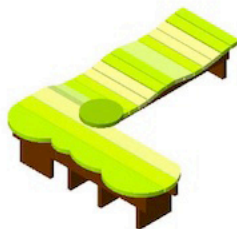

Leaf popping

Concept

緑に囲まれながら緑のベンチで寛いでもらおうと考えた。このベンチはゆらゆらと木々の揺れをイメージしているような形にしたく、波打つような作りの設計になっている。また、角は危ないのでそこに丸いテーブルを置き、そこでお弁当を食べる際には置けるような形にしてみた。緑のグラデーションによって綺麗に見せ、子供にも座ってもらえるようにポップな感じにしてみた。

場所: 稲城中央公園

縮尺: 1/15

学番番号: 21314005

氏名: 牛尾 春来