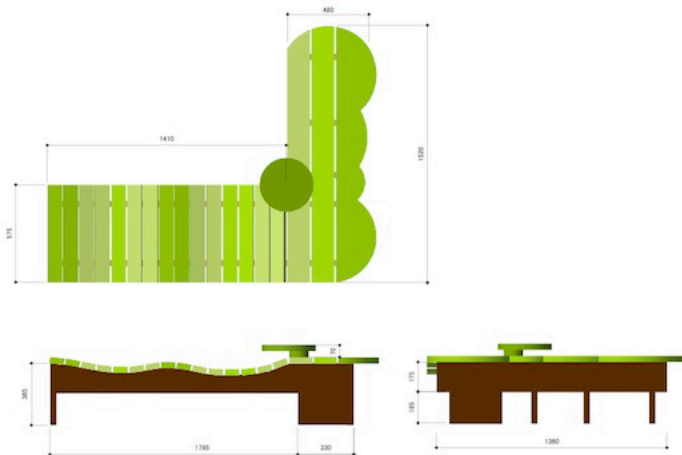

Leaf popping

Concept

緑に囲まれながら緑のベンチで寛いでもらおうと考えた。このベンチはゆらゆらと木々の揺れをイメージしているような形にしたく、波打つような作りの設計になっている。また、角は危ないのでそこに丸いテーブルを置き、そこでお弁当を食べる際には置けるような形にしてみた。緑のグラデーションによって綺麗に見せ、子供にも座ってもらえるようにポップな感じにしてみた。

場所: 稲城中央公園

縮尺: 1/15

学番番号: 21314005

氏名: 牛尾 春来